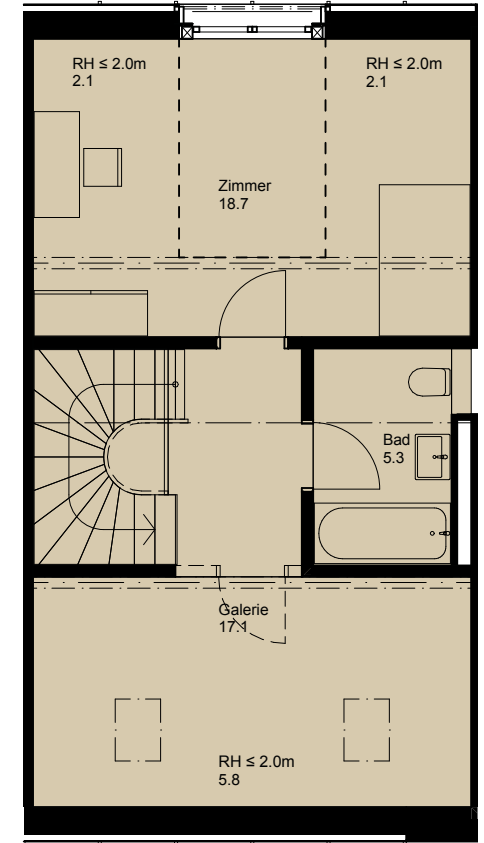

## 6-Zimmer-Haus

NWF 152.5 m<sup>2</sup>  
Sitzplatz 14.9 m<sup>2</sup> und 12.0 m<sup>2</sup> (gedeckt)