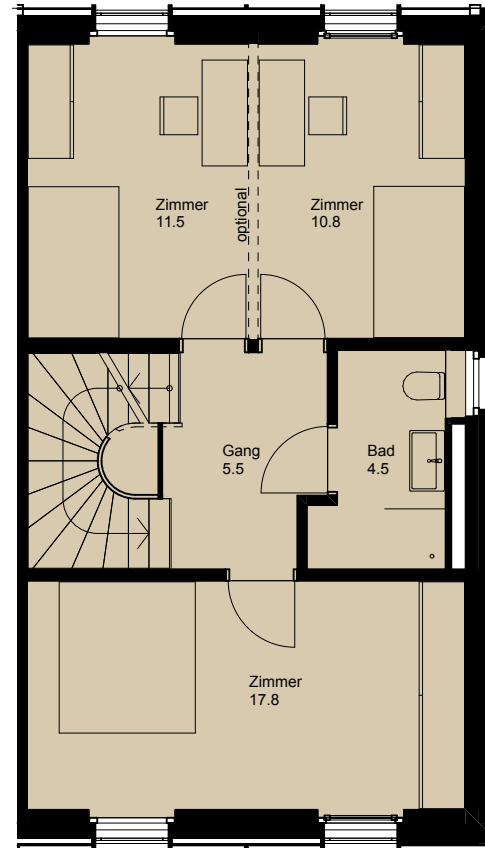

## 6-Zimmer-Haus

NWF 152.5 m<sup>2</sup>  
Sitzplatz 14.9 m<sup>2</sup> und 12.0 m<sup>2</sup> (gedeckt)