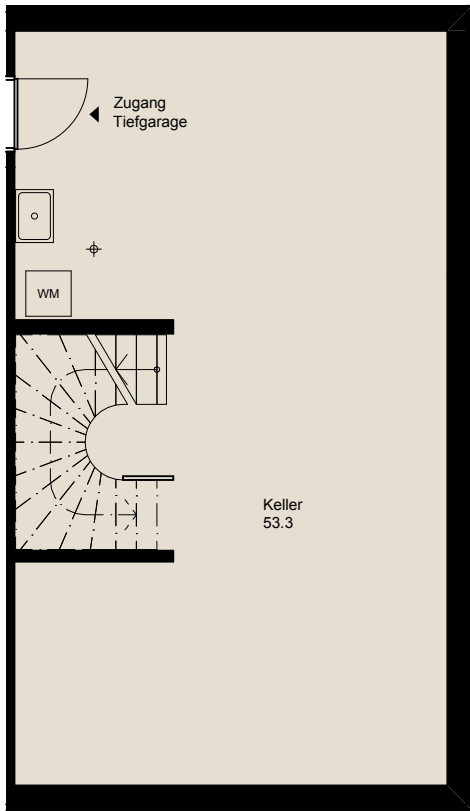

## 6-Zimmer-Haus

NWF 152.5 m<sup>2</sup>  
Sitzplatz 14.9 m<sup>2</sup> und 12.0 m<sup>2</sup> (gedeckt)