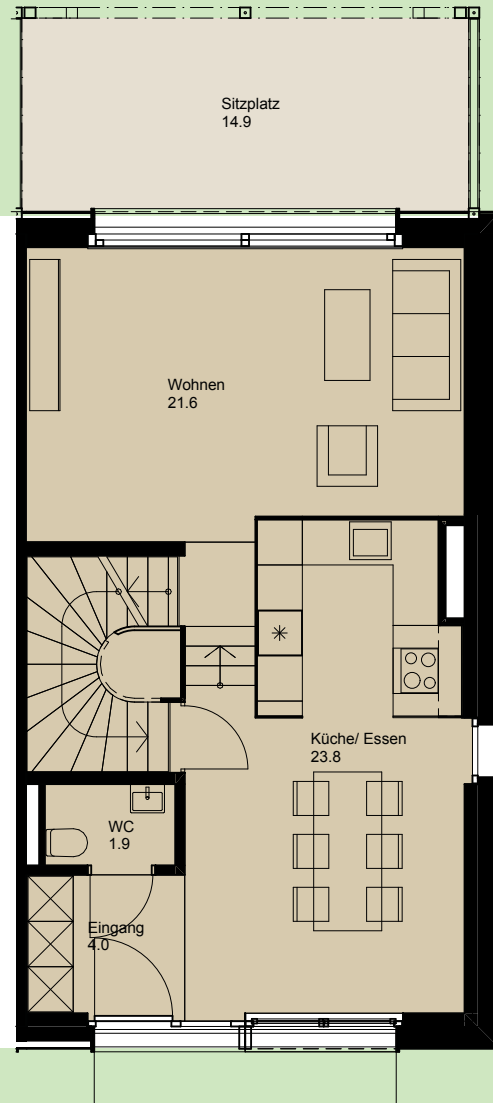

## 6-Zimmer-Haus

NWF 152.5 m<sup>2</sup>  
Sitzplatz 14.9 m<sup>2</sup> und 12.0 m<sup>2</sup> (gedeckt)