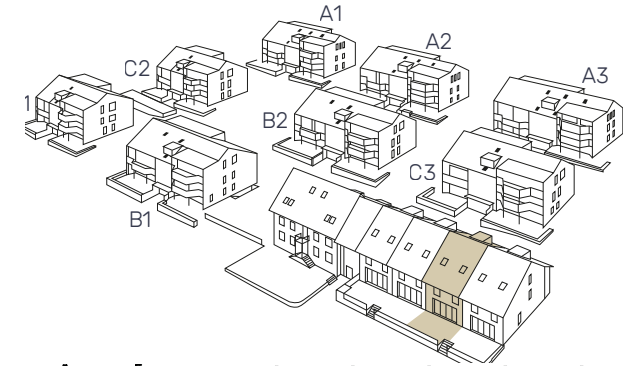

R3

UG, EG, OG und DG

6-Zimmer-Haus

NWF 153.7 m²
Sitzplatz 14.9 m² und 11.0 m² (gedeckt)

ged. Vorplatz
11.0