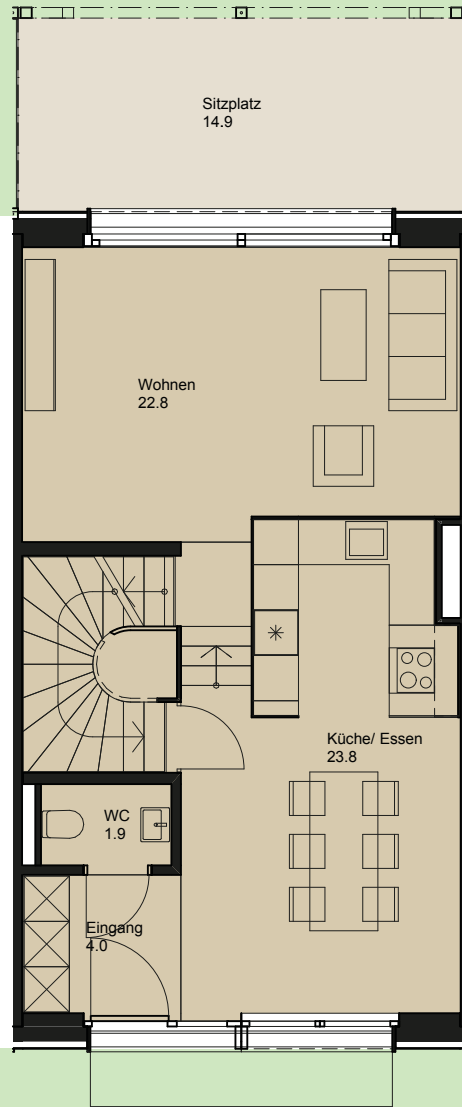

R3

UG, EG, OG und DG

6-Zimmer-Haus

NWF 153.7 m²
Sitzplatz 14.9 m² und 11.0 m² (gedeckt)

ged. Vorplatz
11.0