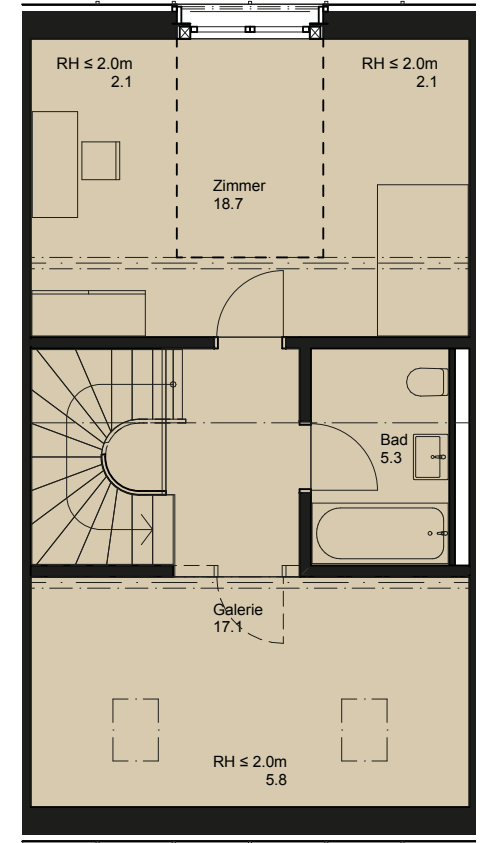

R3

UG, EG, OG und DG

6-Zimmer-Haus

NWF 153.7 m²
Sitzplatz 14.9 m² und 11.0 m² (gedeckt)

ged. Vorplatz
11.0