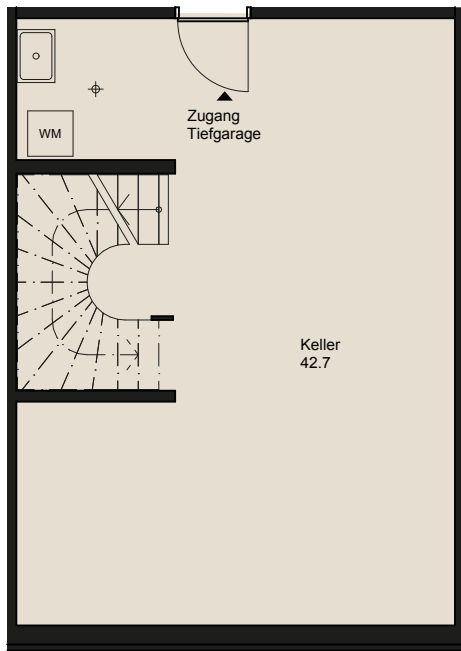

R3

UG, EG, OG und DG

6-Zimmer-Haus

NWF 153.7 m²
Sitzplatz 14.9 m² und 11.0 m² (gedeckt)

ged. Vorplatz
11.0