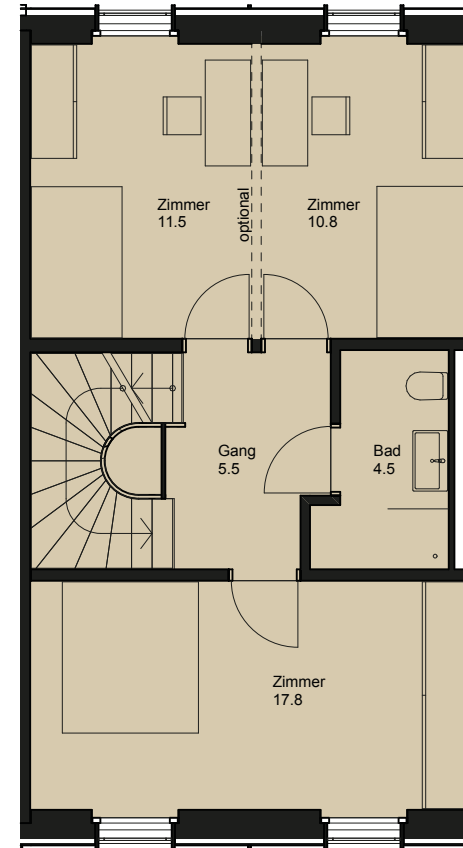

R3

UG, EG, OG und DG

6-Zimmer-Haus

NWF 153.7 m²
Sitzplatz 14.9 m² und 11.0 m² (gedeckt)

ged. Vorplatz
11.0