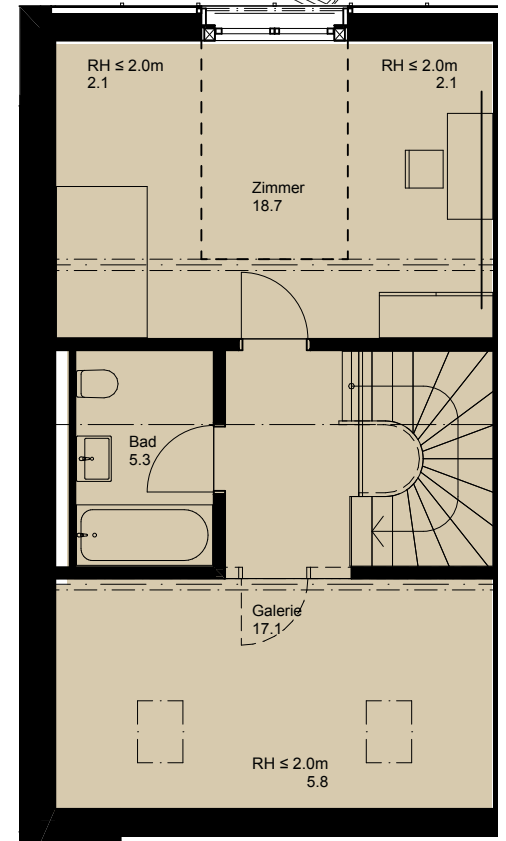

R1

UG, EG, OG und DG

6-Zimmer-Haus

NWF 152.5 m²
Sitzplatz 14.9 m²