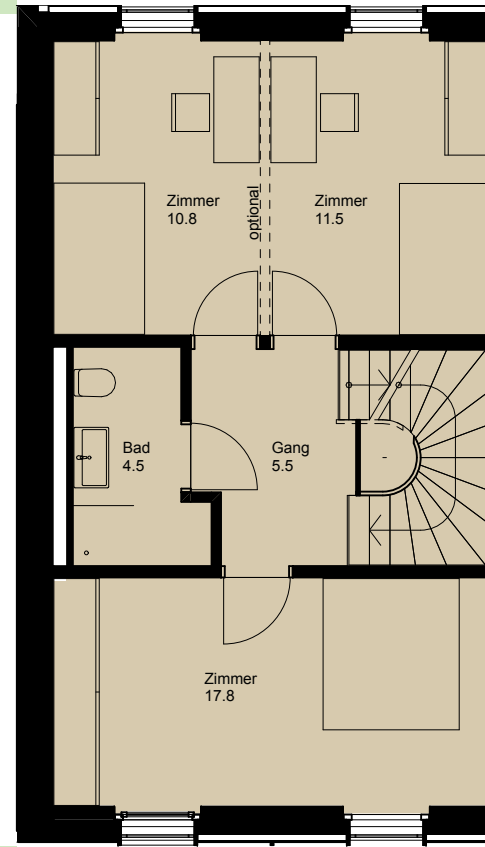

R1

UG, EG, OG und DG

6-Zimmer-Haus

NWF 152.5 m²
Sitzplatz 14.9 m²