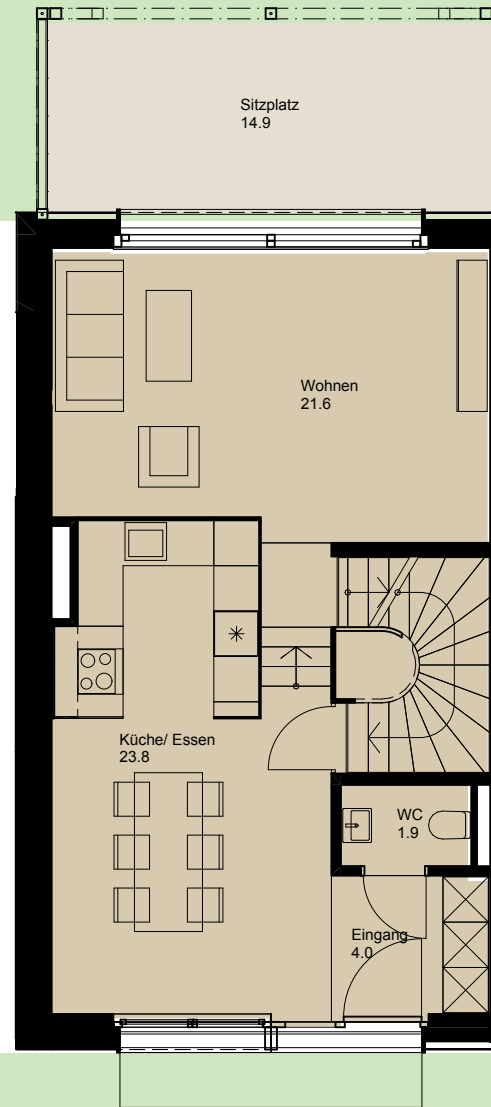

R1

UG, EG, OG und DG

6-Zimmer-Haus

NWF 152.5 m²
Sitzplatz 14.9 m²