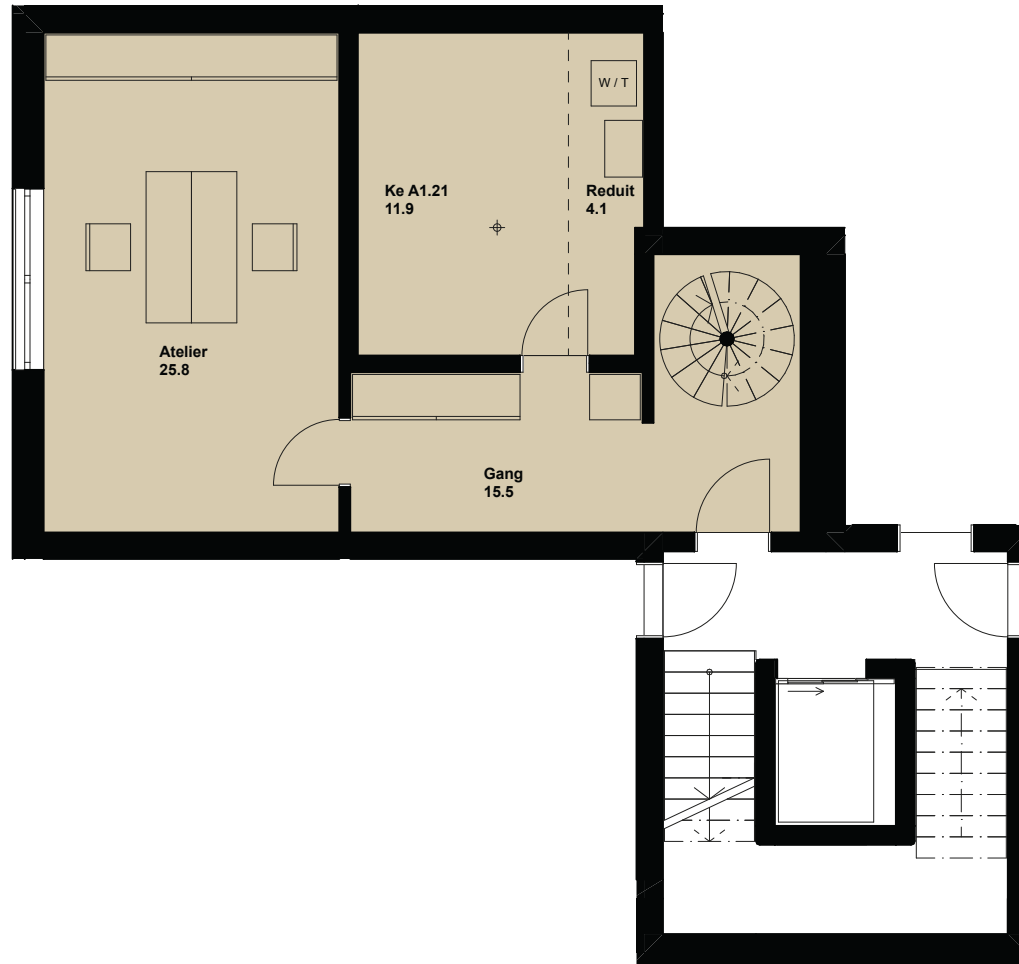

Wohnungstyp A.21

Erdgeschoss Süd
Haus A1, A2, A3

5.5-Zimmer-Wohnung

NWF 150.3 m²
ged. Sitzplätze 12.3 m² + 23 m²

Wohnungstyp A.21

Untergeschoss

NWF

38.3m²